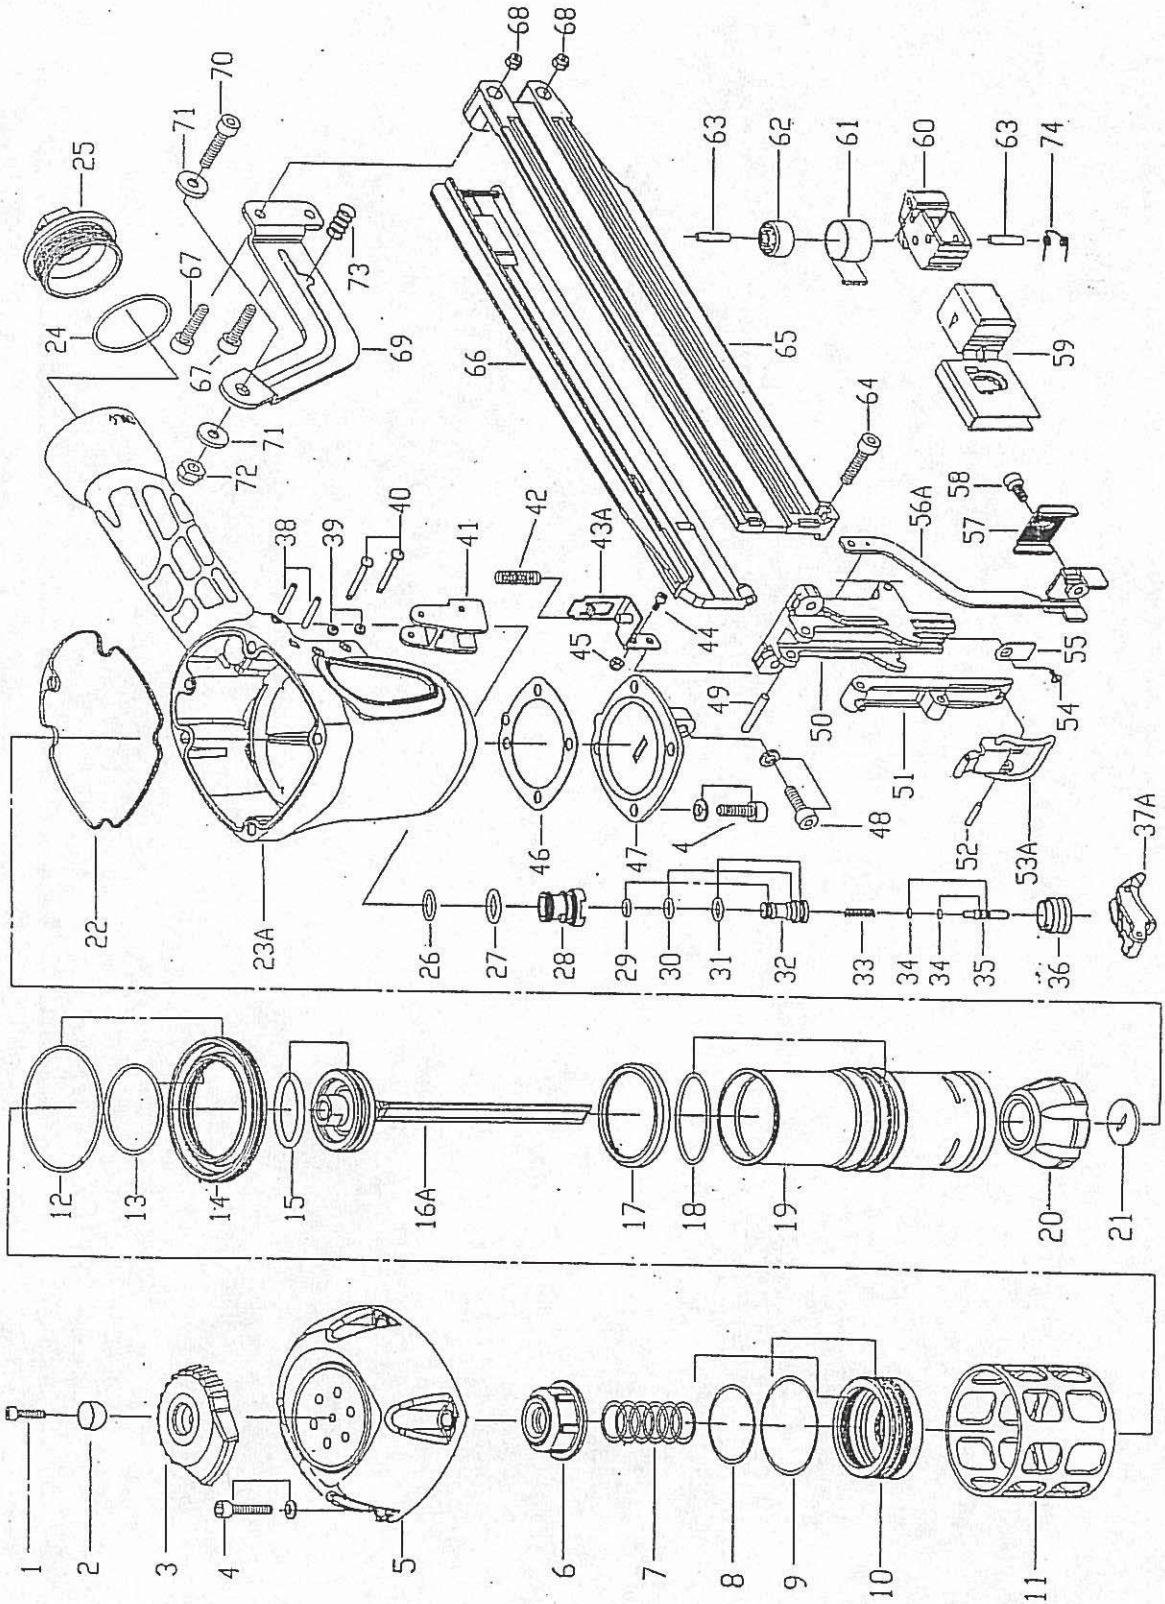

Cadex

PARTS LIST FOR TNS16851

Cadex - PARTS LIST FOR TNS16851

Item No.	Part No.	Description	Q'ty	Item No.	Part No.	Description	Q'ty
1	32206140766	Hex.Soc.Hd.Bolt	1	41	20972840015	Contact Trip Guide	1
2	20790000001	Deflector Bushing	1	42	20791490001	Safety Spring	1
3	20790010015	Deflector	1	43A	20791482001	Upper Safety Lever Assy	1set
4	30106250866	Hex.Soc.Hd.Bolt	8	44	30104100166	Hex.Soc.Hd.Bolt	1
5	207900200XX	Cap	1	45	30604070066	Locknut	1
6	20750140017	Piston Stopper	1	46	20011070000	Gasket	1
7	20770160000	Spring	1	47	20111080166	Bottom	1
8	30700110000	O-Ring	1	48	30106200266	Hex.Soc.Hd.Bolt	2
9	30700111000	O-Ring	1	49	32304240001	Spring Pin	1
10	20750150000	Piston Head Valve	1	50	20791350066	Nose	1
11	20790180016	Cylinder Hold Down	1	51	20791340066	Door	1
12	30700112000	O-Ring	1	52	30804160001	Spring Pin	1
13	30700113000	O-Ring	1	53A	20791362101	Latch Door Assembly	1set
14	20750370000	Cylinder Spacer	1	54	30503060166	Hex.Soc.Hd.Bolt	1
15	30700121000	O-Ring	1	55	20791440000	Steel	1
16A	20790461001	Driver Assembly	1set	56A	20791511001	Lower Safety Lever Assy.	1set
17	20750250017	Cylinder Seal	1	57	20791520001	Safety Cover	1
18	30700075000	O-Ring	1	58	30105060166	Hex.Soc.Hd.Bolt	1
19	20790350000	Cylinder	1	59	20792130001	Pusher	1
20	20750470015	Bumper	1	60	20792360015	Latch	1
21	20790480001	Driver Guide	1	61	20792090000	Spiral Spring	1
22	20750130015	Cap Gasket	1	62	20792110016	Roller	1
23A	207506020XX	Body Assembly	1set	63	32104198012	Roller Pin	2
24	30700107000	O-Ring	1	64	30105250266	Hex.Soc.Hd.Bolt	1
25	207707X00XX	End Cap	1	65	20792050115	Magazine	1
26	30700079000	O-Ring	1	66	20792180015	Magazine Cap	1
27	30700081000	O-Ring	1	67	30105180166	Hex.Soc.Hd.Bolt	2
28	20750900074	Valve	1	68	30605080066	Locknut	2
29	30700002000	O-Ring	1	69	20792170066	Bracket	1
30	30700024000	O-Ring	1	70	30106220166	Hex.Soc.Hd.Bolt	1
31	30700071000	O-Ring	1	71	30900002001	Flat Washer	1
32	20750910074	Valve Plunger	1	72	30606100066	Locknut	1
33	20770960001	Spring	1	73	20792620001	Spring	1
34	30700080000	O-Ring	2	74	20792290001	Spring	1
35	20770920000	Plunger	1				
36	20770930016	Plunger Cap	1				
37A	20750952115	Trigger Assembly	1set				
38	30803240001	Spring Pin	2				
39	30700078000	Grommet	2				
40	20770890001	Trigger Pin	2				